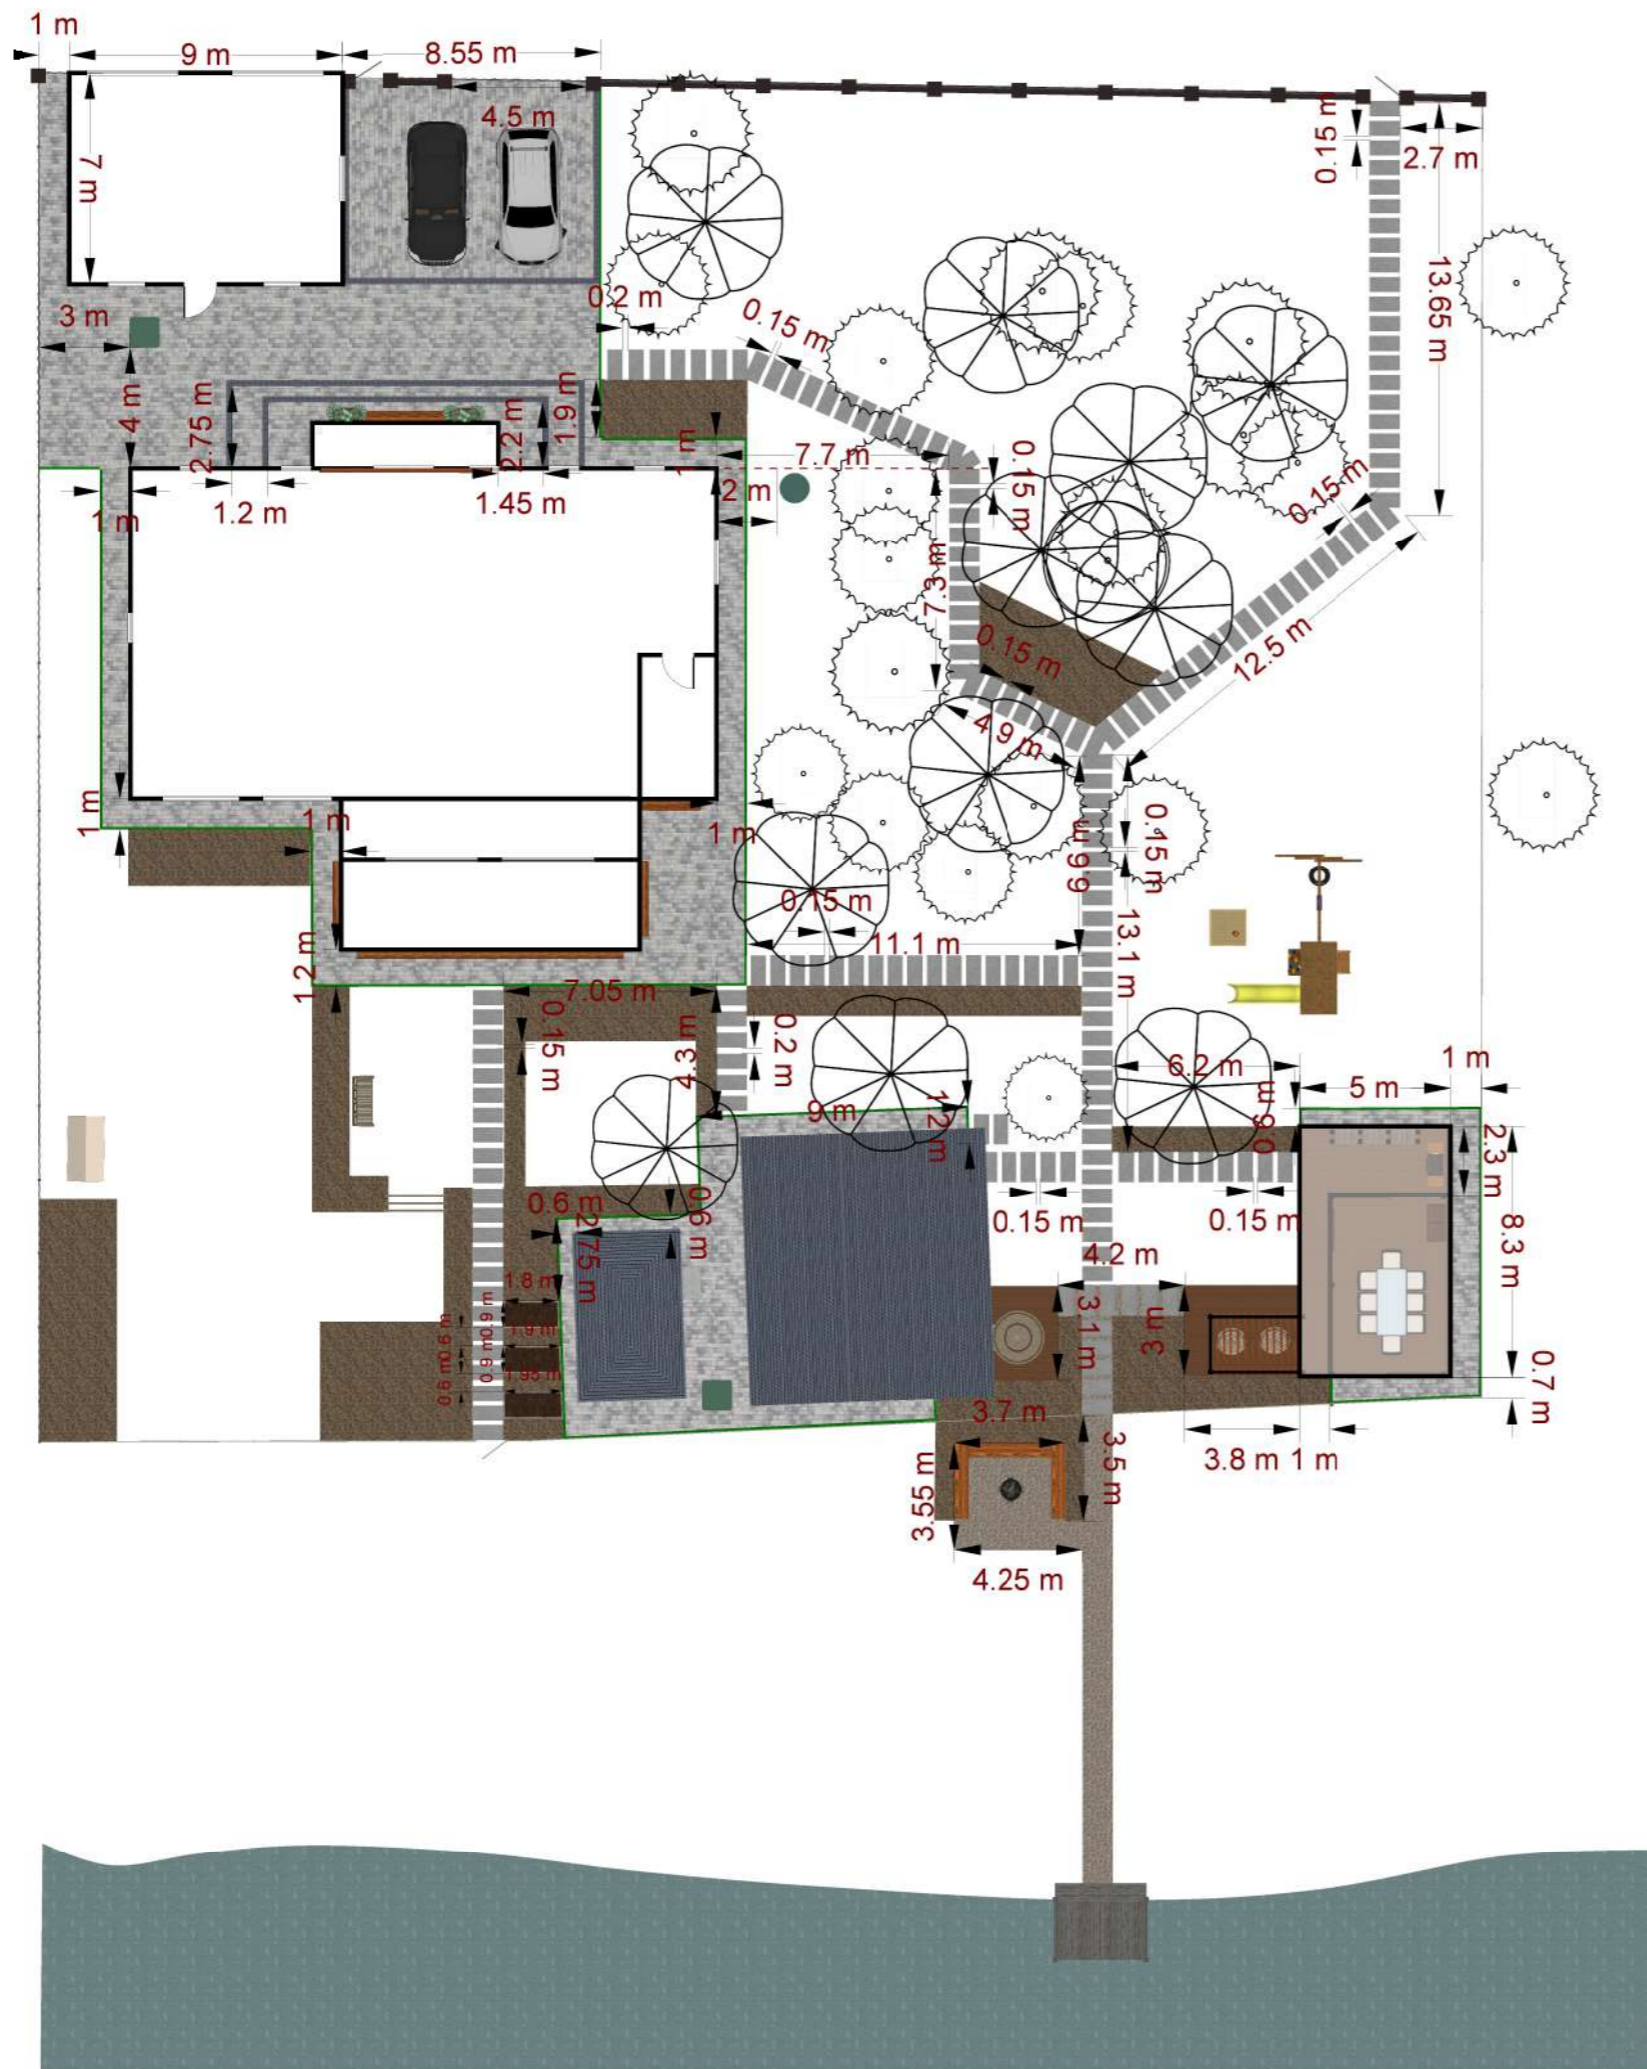

# РАЗБИВОЧНЫЙ ЧЕРТЕЖ ЭЛЕМЕНТОВ МОЩЕНИЯ

## Условные обозначения

-  - Мощение плиткой, общая площадь 294 кв.м.  
 Фабрика Готика, коллекция Natur, цвет 16  
 Форма Паркет 300x100x60
-  - Мощение плиткой, общая площадь 11 кв.м.  
 Фабрика Готика, коллекция Premium, серия Bronze, цвет 26  
 Форма Паркет 300x100x60
-  - Пошаговые дорожки из плит, 179 шт.  
 Фабрика Готика, коллекция Profi, цвет 10  
 Форма Плита 1000x500x80
-  - Бортовой камень садовый, 137 п.м.  
 Фабрика Готика, камень садовый Natur, цвет 16  
 1000x200x80