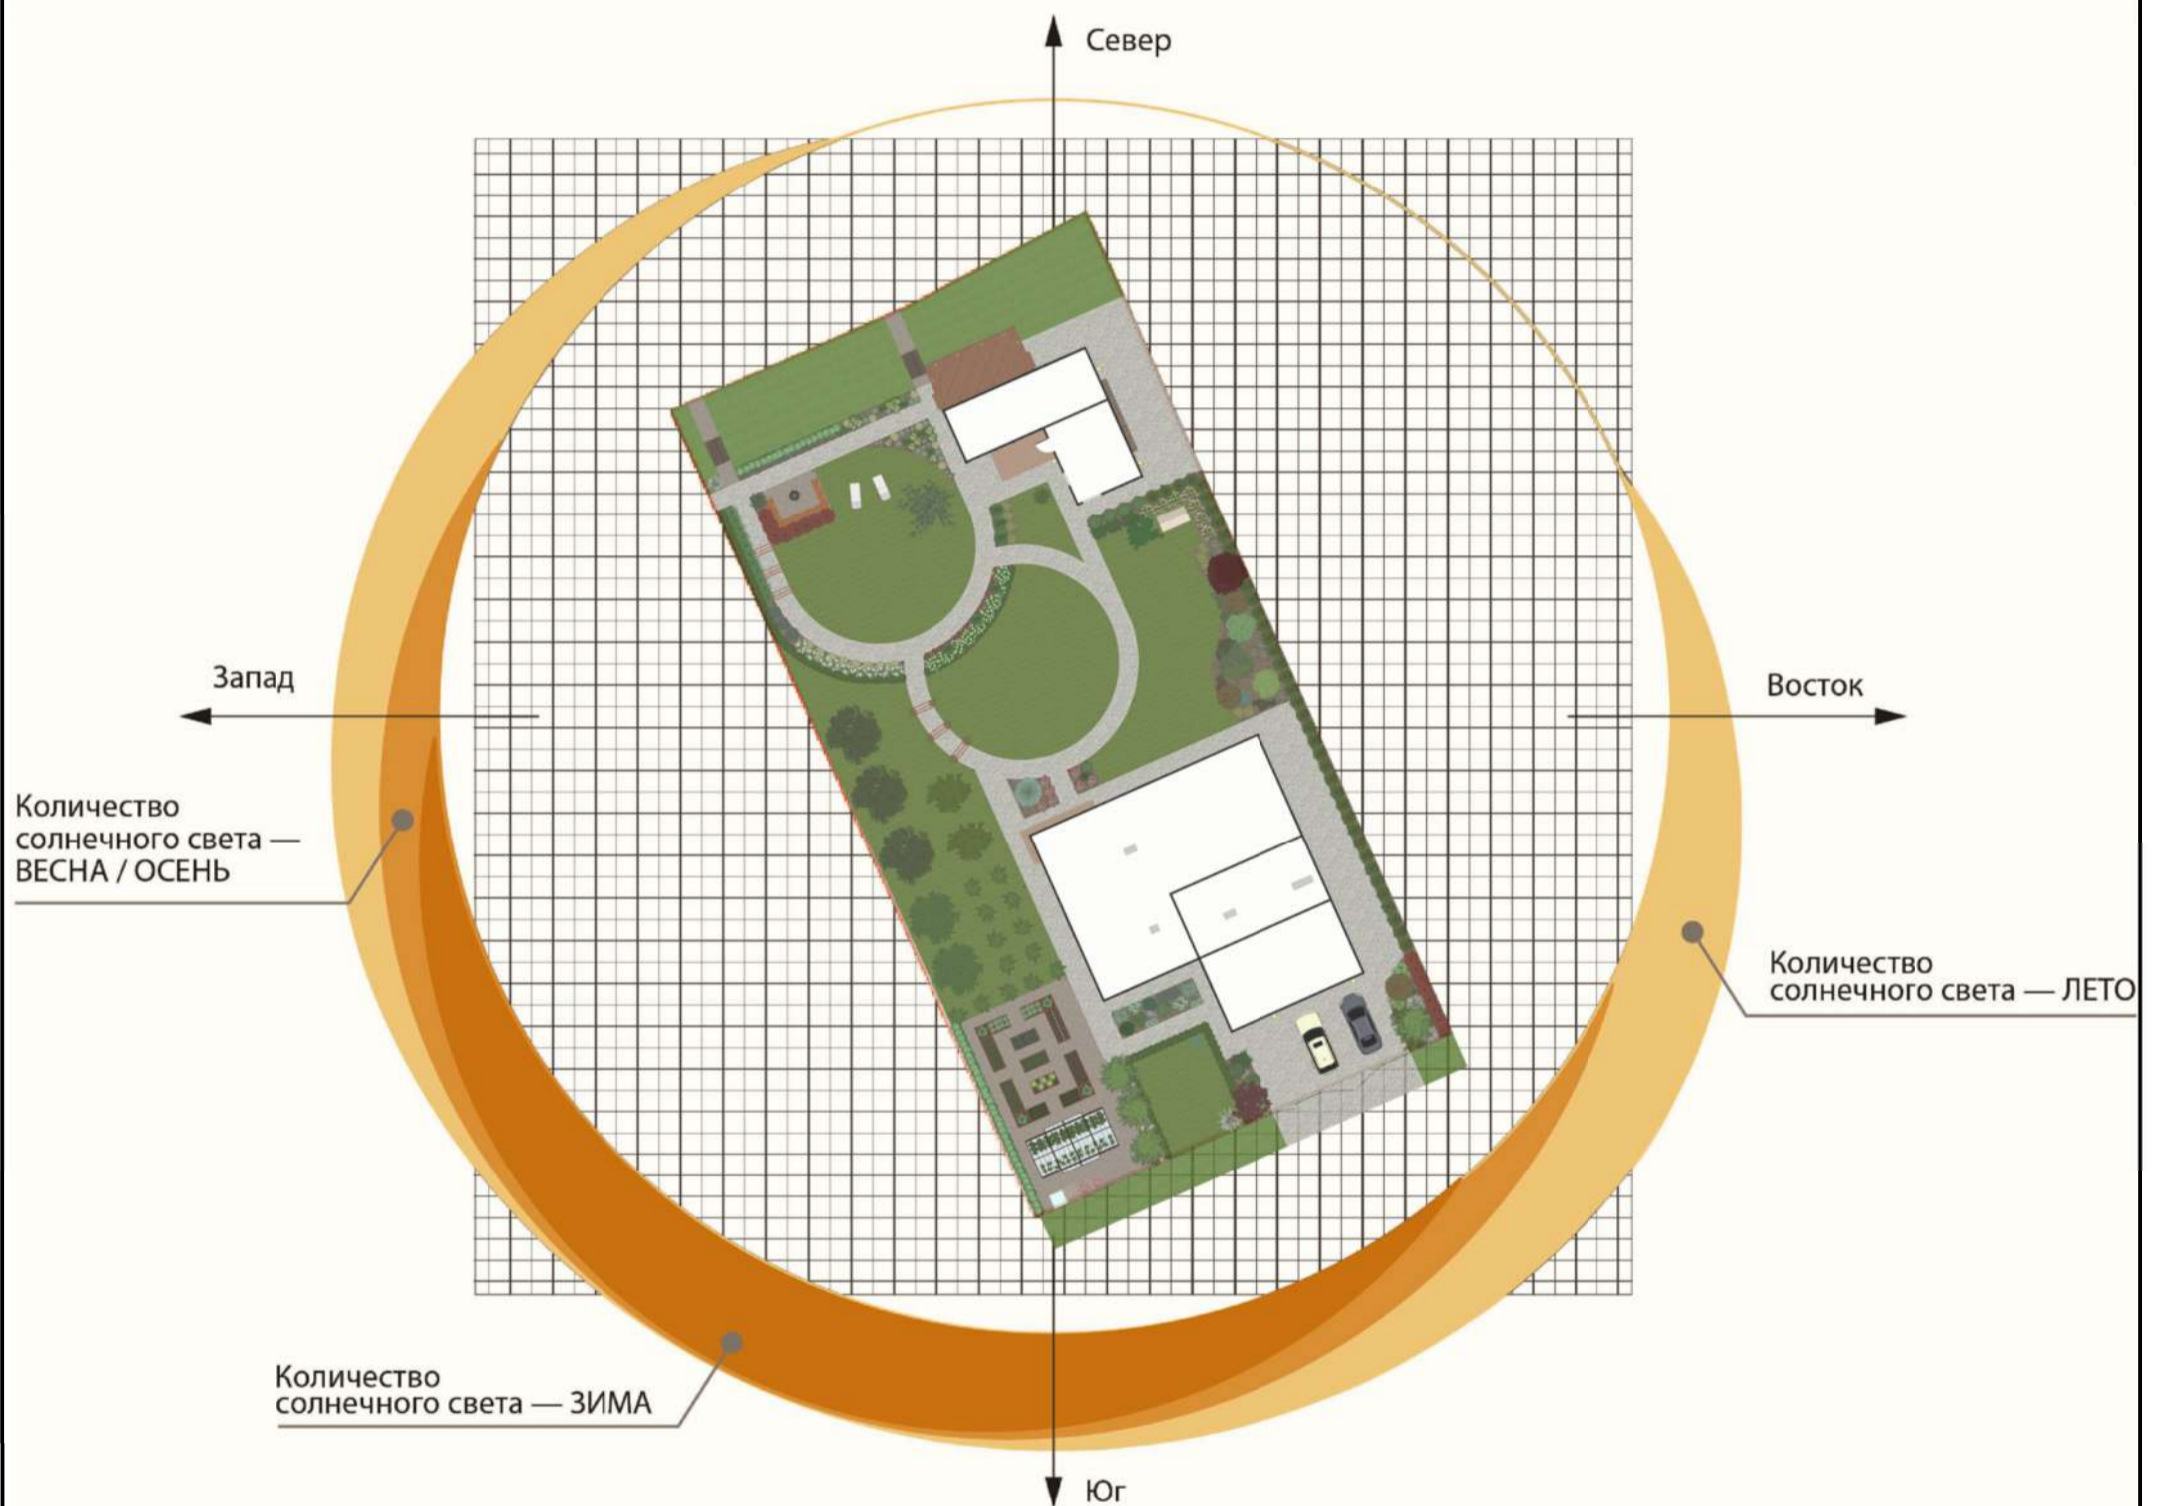

Мастер-план с инсоляцией – 4 СЕЗОНА

**ДИЗАЙН-ПРОЕКТ**

Дата: декабрь 2022 г.  
Разработала: Дизайнер Виталия Антонова  
Контакты: +7 (903) 630 4437

**СХЕМА ГЕНЕРАЛЬНОГО ПЛАНА  
С ИНСОЛЯЦИЕЙ**

Адрес: Тверская обл., Калининский р-н, д. Рябеево